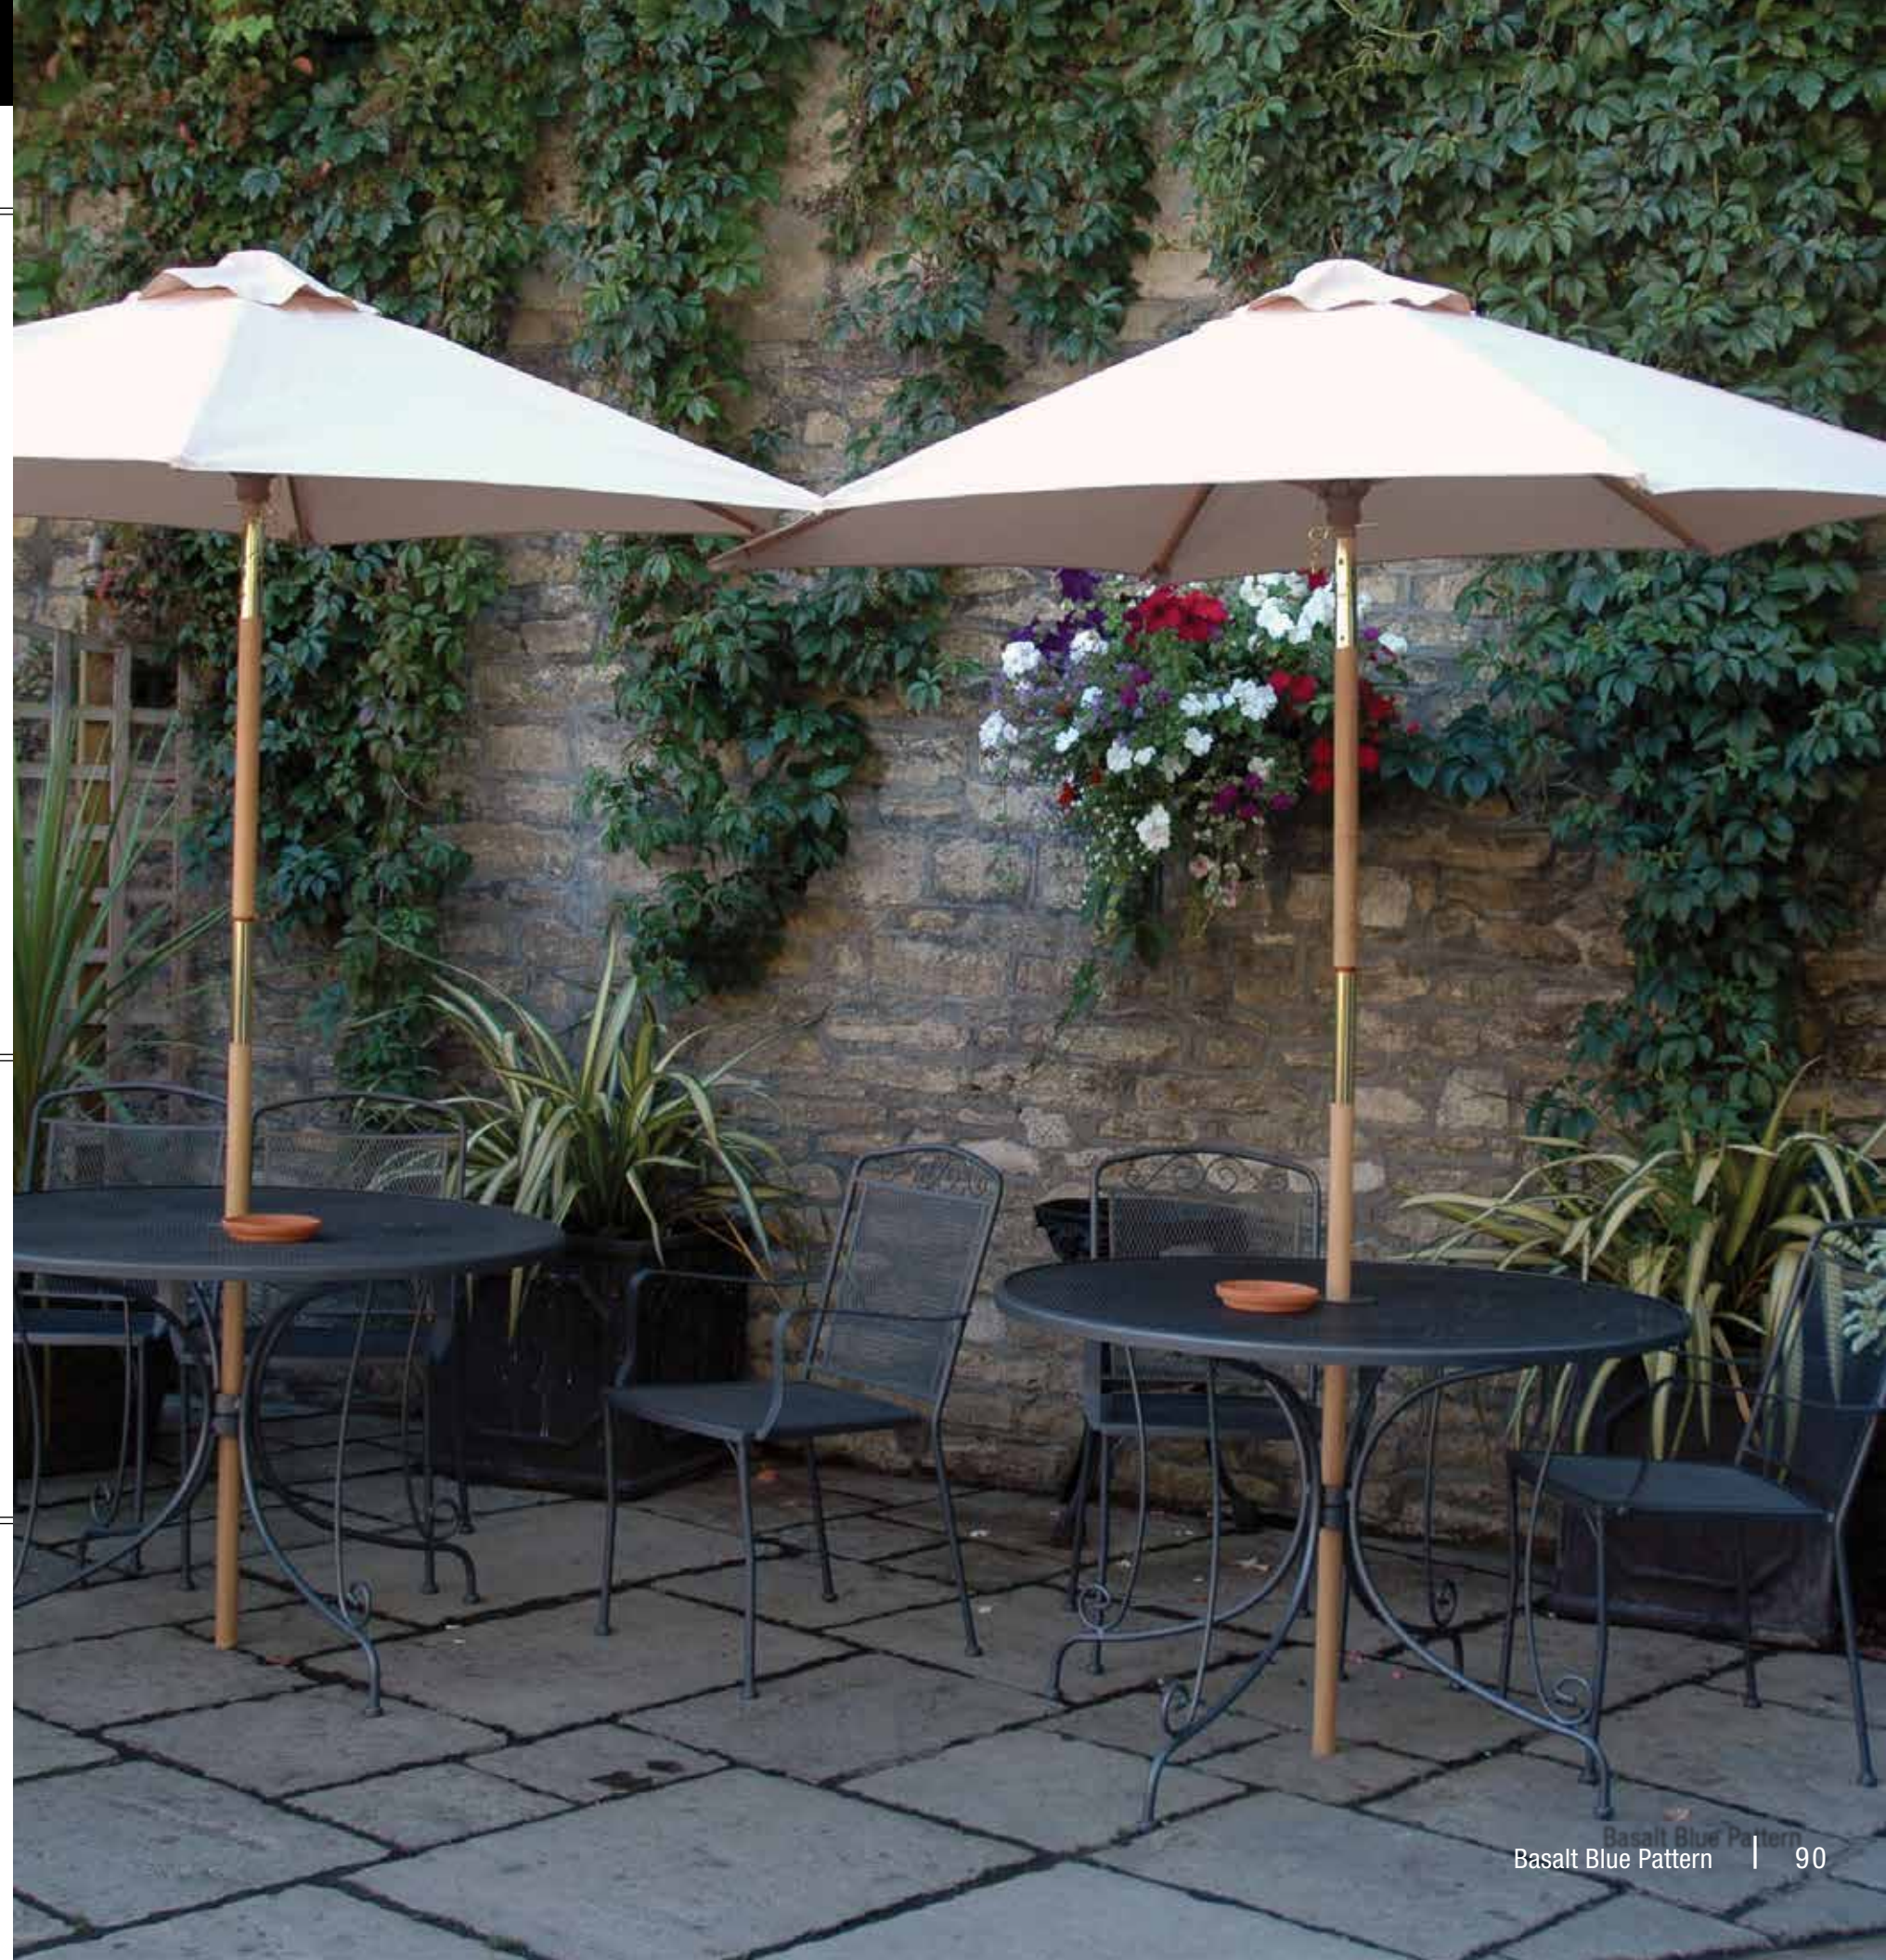

Sandstone Tiles