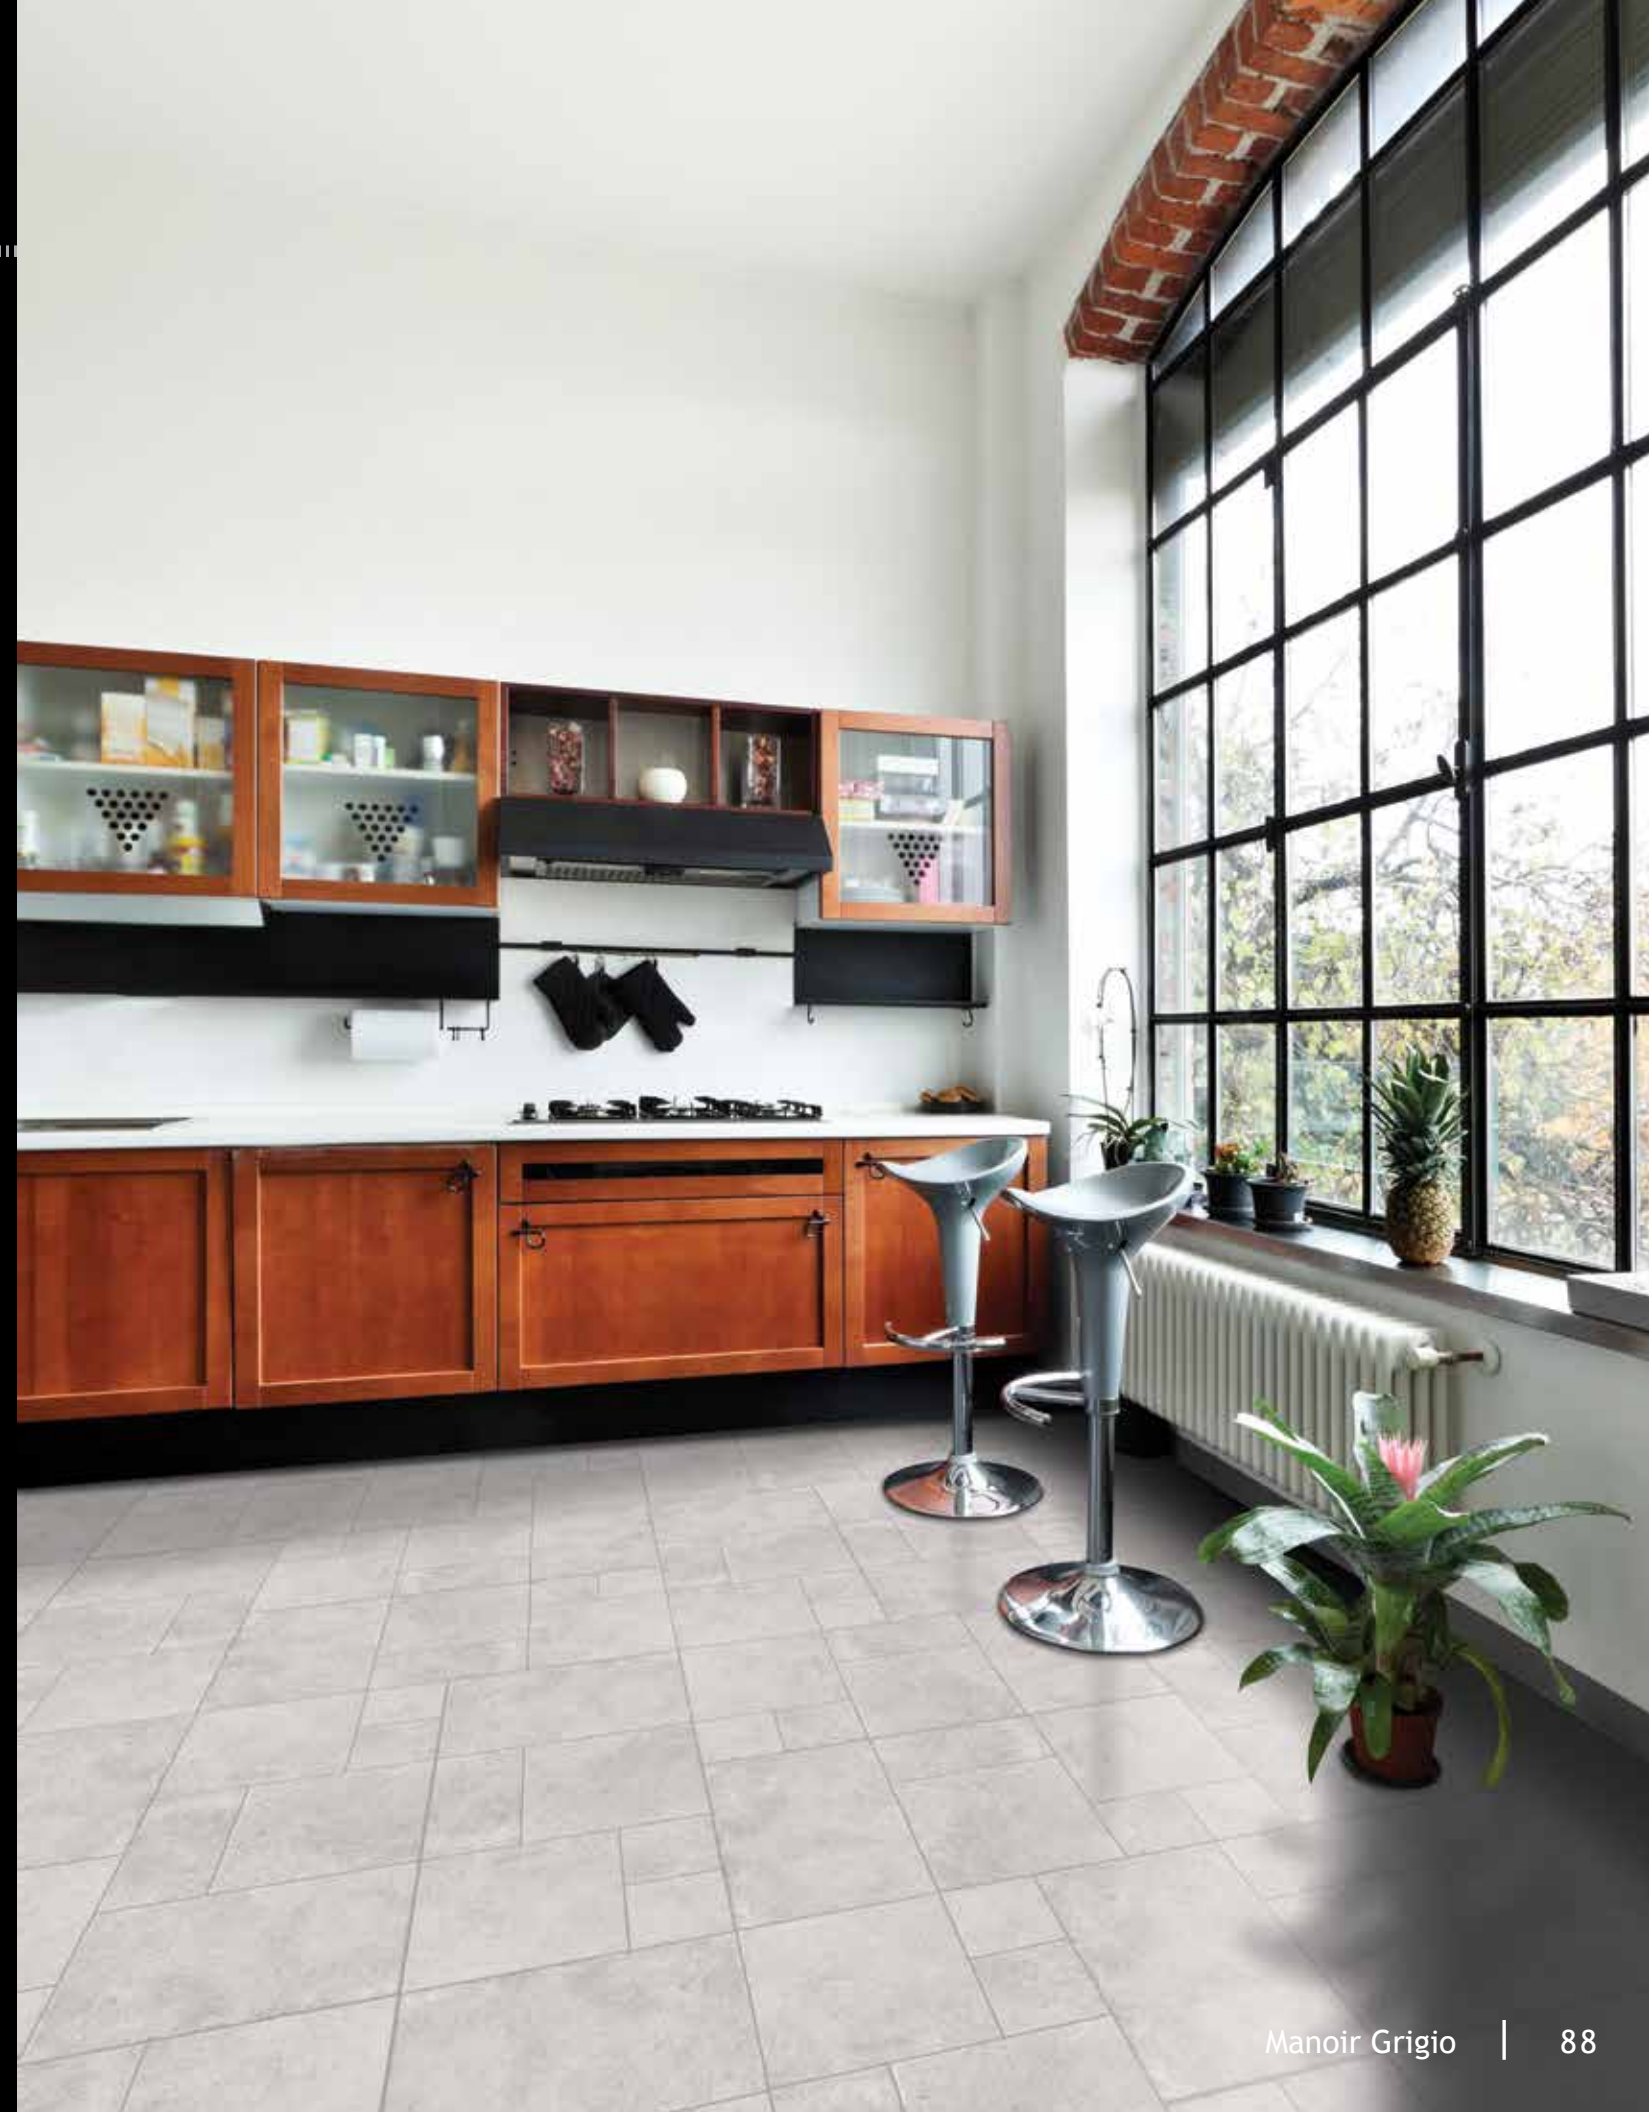

Option 1

Option 2

Versailles Pattern

Matte

Castle Beige
NVERTYRWHI-PAT

Estate Naturel
NVERCINTERBEI-PAT

Manoir Grigio
NVERTERWHI-PAT

Versailles Pattern