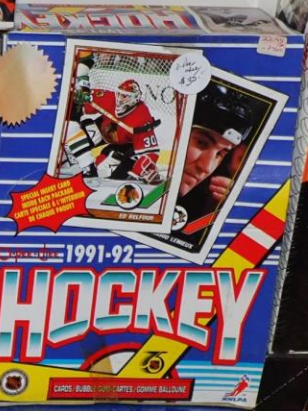

WOOD SLED

2.50

5 SPEED DRILL PRESS
PRESSE A TERCER
AVEC 5 VITESSES

MODEL: 101
MODELE:
CAPACITY: 1/2 INCH
CAPACITE:
MFG. DATE: 1980
DATE FABRIQUEE:
SERIAL #:
DE SERIE:

SPINDLE SPEEDS
VITESSE DE L'AXE

50HZ	60HZ P.P.M
300	400
600	800
1000	1200
1500	1800
2300	2800