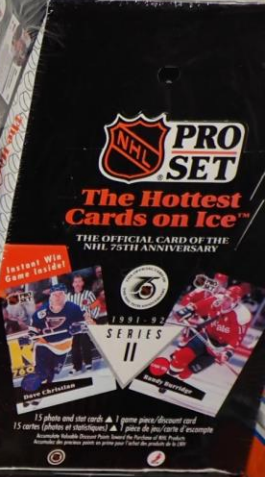

WOOD SLED

2.50

5 SPEED DRILL PRESS
PRESSE A TERCER
AVEC 5 VITESSES

MODEL: 101
MODELE:
CAPACITY: 1/2 INCH
CAPACITE:
MFG. DATE: 1980
DATE FABRIQUEE:
SERIAL #:
DE SERIE:

SPINDLE SPEEDS
VITESSE DE L'AXE

50HZ	60HZ P.P.M
300	400
600	800
1000	1200
1500	1800
2300	2800