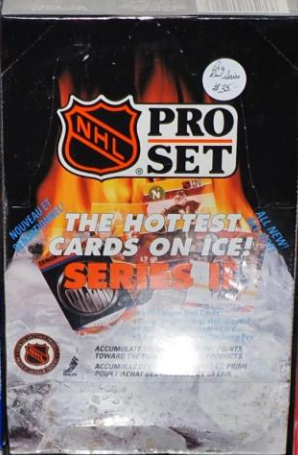

WOOD SLED

2.50

5 SPEED DRILL PRESS
PRESSE A TERCER
AVEC 5 VITESSES

MODEL: 101
MODELE:
CAPACITY: 1/2 INCH
CAPACITE:
MFG. DATE: 1980
DATE FABRIQUEE:
SERIAL #:
DE SERIE:

SPINDLE SPEEDS
VITESSE DE L'AXE

50HZ	60HZ P.P.M
300	400
600	800
1000	1200
1500	1800
2300	2800