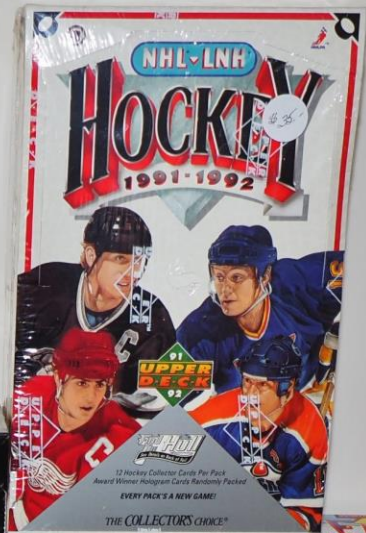

WOOD SLED

2.50

5 SPEED DRILL PRESS
PRESSE A TERCER
AVEC 5 VITESSES

MODEL: 101
MODELE:
CAPACITY: 1/2 INCH
CAPACITE:
MFG. DATE: 1980
DATE FABRIQUEE:
SERIAL #:
DE SERIE:

SPINDLE SPEEDS
VITESSE DE L'AXE

50HZ	60HZ P.P.M
300	400
600	800
1000	1200
1500	1800
2300	2800