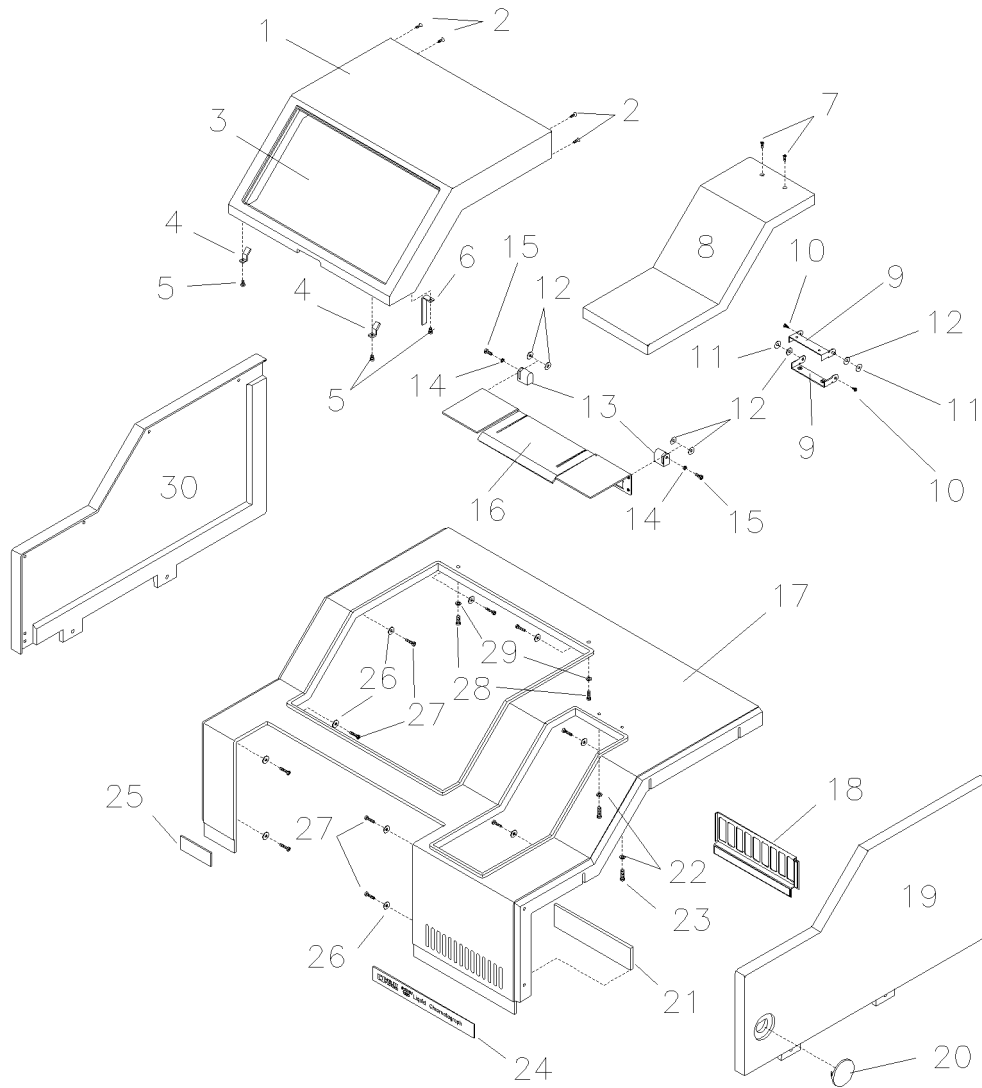

Mainframe Parts ID

Top Cover

Table 4-1. Top Cover

Item	Description	Part Number
1	Cover ALS Assembly <i>Series I</i> ¹	01090-64102
	Cover ALS Assembly <i>Series II</i> ¹	01090-64112
2	Screw M3×0.5 - 8lg	0515-0145
3	Window Cover ALS	01090-04133
4	Angle Window	01090-00509
5	Screw TPG 4-20 - 0.3in	0624-0324
6	Angle Safety	01090-00510
7	Screw M3×0.5 - 10lg	0515-0077
8	Cover Detector Assembly <i>Series I</i> ²	01090-64101
	Cover Detector Assembly <i>Series II</i> ²	01090-64111
9	Cover Hinge	01090-05104
10	Screw M3×0.5 - 8lg	0515-0537
11	Washer	3050-0891
12	Disc Hinge	01090-24104
13	Body Hinge	01090-25101
14	Washer	3050-0893
15	Screw M4×0.7 - 16lg	0515-0556
16	Hinge Cover	01090-05103

¹ Includes items 3, 4, 6, 16, supplied ready assembled.

² Includes item 9, supplied ready assembled.

Table 4-1. Top Cover (continued)

Item	Description	Part Number
17	Cover Main Assembly <i>Series I</i> ¹	01090-64103
	Cover Main Assembly <i>Series II</i> ¹	01090-64113
	Screws for Top Cover	0515-0564
18	Panel Filter Cover	01090-00214
19	Frame Top Right <i>Series I</i>	5041-2108
	Frame Top Right <i>Series II</i>	01090-47702
20	Cover	01040-41201
21	Foam Filter	3150-0463
22	Washer	3050-0891
23	Screw M3×0.5 - 12lg	0515-0539
24	Label right <i>Series I</i>	01090-00504
	Label right <i>Series II</i>	01090-04143
25	Label left <i>Series I</i>	01090-00503
	Label left <i>Series II</i>	01090-04102
26	Washer	3050-0139
27	Screw TGP 8-32 - 0.62in	0624-0323
28	Screw M4×0.7 - 12lg	0515-0555
29	Washer	3050-0893
30	Frame Top Left <i>Series I</i>	5041-2109
	Frame Top Left <i>Series II</i>	01090-47701
31	Screw TPG 4-20 0.3in	0624-0324

¹ Includes items 1, 8, 19, 24, 25, 30, ready assembled.

Figure 4-1. Top Cover