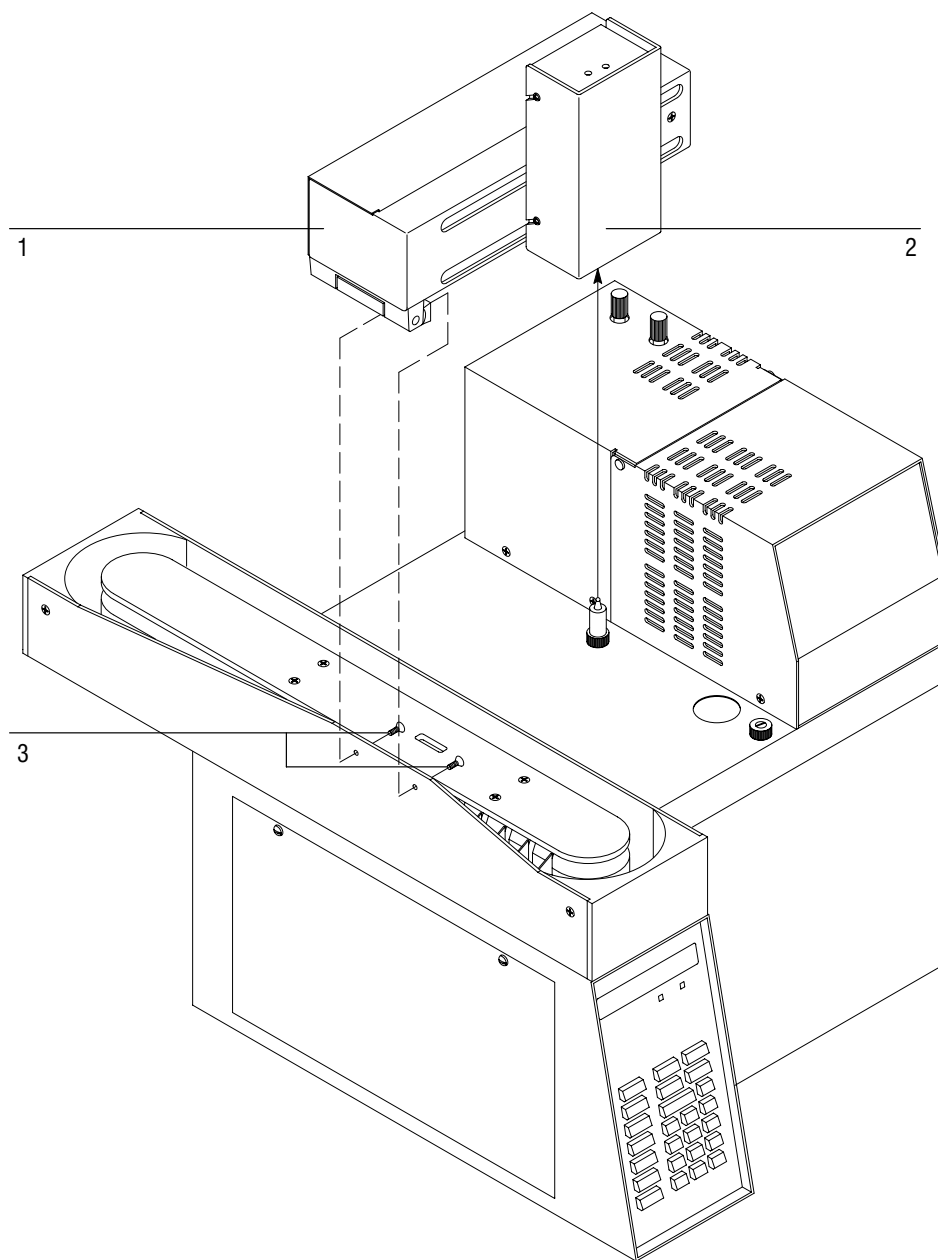

## 7694 Loader Unit

	<b>Description</b>	<b>HP Part No.</b>	<b>Qty</b>
1	Horizontal Loader Rebuilt horizontal loader	301-200-HSP 301-198-HSP	1
2	Vertical Loader	301-157-HSP	1
3	Screws, M4 X 6 flat head	0515-0910	2

**Figure 2-1.** Removing the Loader Unit