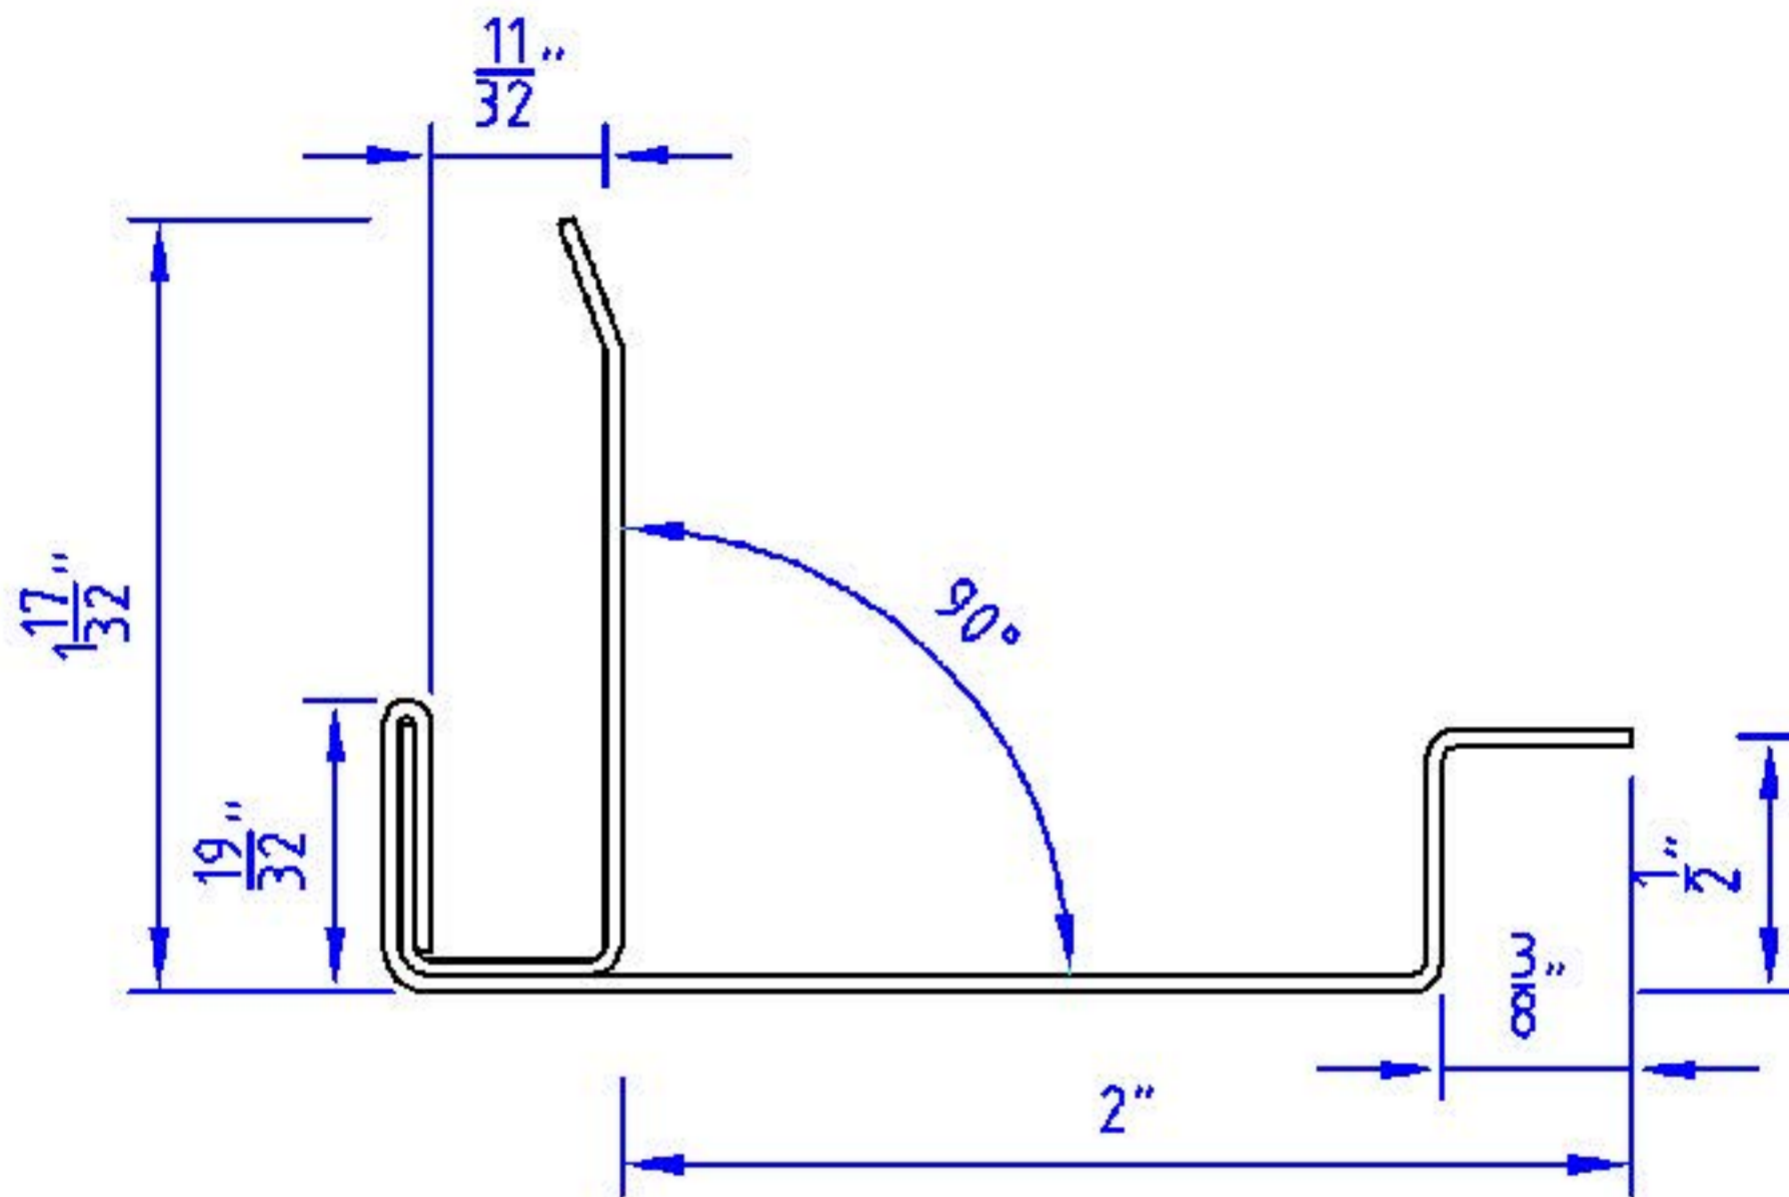

B708-2.0 "J" RETURN